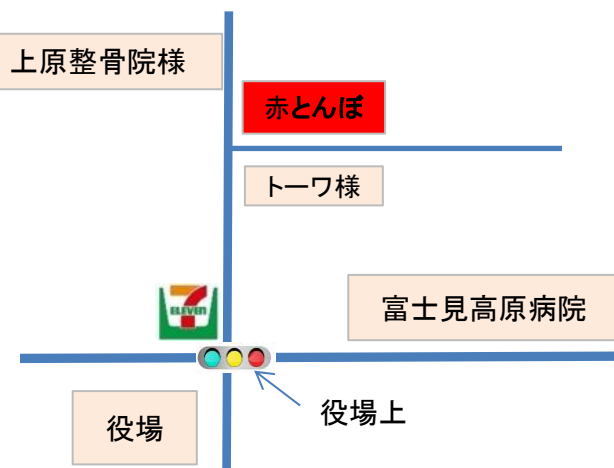

活動内容

- ○薪,野菜,トイレットペーパー,草木染め各品の販売
- ○古紙,牛乳パック,アルミ缶,段ボールの回収と分別
- ○喫茶、食堂の営業
- ○企業等の受注作業,外部就労,一般就労
- ○地域交流,各種ワークショップ
- ○創作活動,自主学習,習字教室

喫茶,焼芋,おでん屋,営業しています

喫茶営業日：月曜日～金曜日

10:00～15:00

ご予約いただければ季節のパウンドケーキのご用意できます

おでん食堂営業日：土曜日のみ

11:30～14:00 (Lo 13:30)

限定おでん定食あります

おでんのみテイクアウトできます

経営理念

一人一人の個性を伸ばし、コミュニケーションを大切に地場の特徴を生かした商品を生み出し、社会参加及び自己実現に向けて支援します。

概要

- ○利用定員 14名
- ○利用対象者
  身体・知的・精神障がい者・訓練・通所が可能な方
- ○開所日及び時間
  休所日(日、祝祭日、8/14～8/16、12/28～1/4まで)を除く毎日
  午前9時から午後4時
- ○利用申請
  富士見町役場住民福祉課にお申込みください

富士見町地域活動支援センター